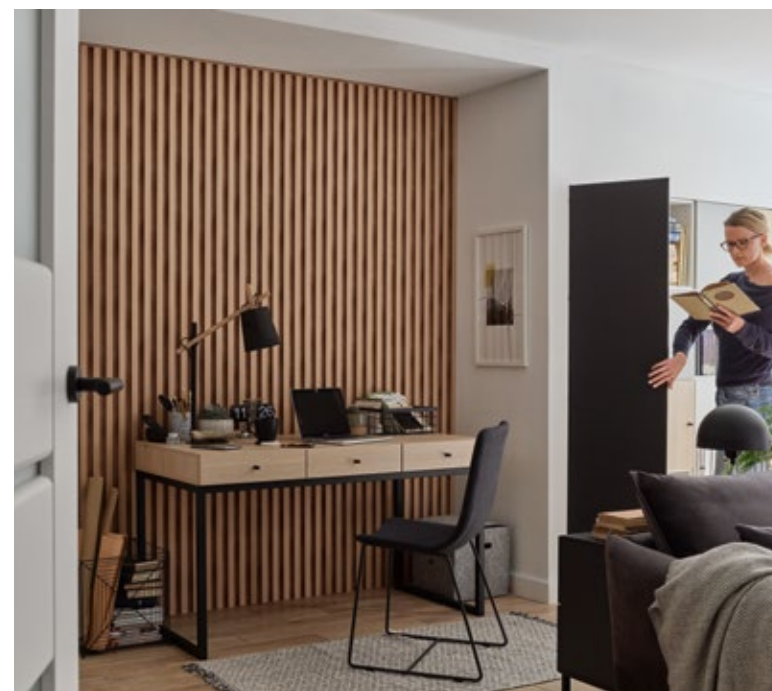

LINERIO. PANELES CON PROFUNDIDAD

Cada elemento de un espacio interior es importante. Influye en su atmósfera y en cómo nos sentimos en él. Por lo tanto, a la hora de dar el acabado a las paredes, decidimos qué papel van a desempeñar – el de protagonista de segundo plano o el de decoración interior. Sea cual sea tu elección, los paneles Linerio te ayudarán. Darán al espacio interior un carácter único y permitirán delimitar diferentes zonas. El efecto final depende de la elección de una de las tres líneas – S, M o L, que se diferencian por la anchura y la profundidad de las láminas y los colores. Los tonos Natural, Mocca y Chocolate, así como White, Grey y Anthracite funcionarán bien tanto en los espacios interiores domésticos como en un hotel o restaurante.

UN MAR DE OPORTUNIDADES

Los paneles Linerio ofrecen una verdadera libertad de disposición. Puedes colocarlos en la pared del salón o decorar con ellos el techo del dormitorio. También funcionarán estupendamente en interiores más exigentes, como el recibidor o el baño. Elige el color y el grosor que prefieras y móntalos como quieras – en vertical, en horizontal o en diagonal. En cualquier disposición, llamarán la atención.

LINERIO S-LINE

Las láminas estrechas proporcionarán un sutil acento en el espacio interior. Son ideales para habitaciones con poco espacio – las elevan visualmente, resaltando la zona seleccionada. Del blanco refinado al marrón chocolate. Elige tu variante favorita y utilízala como tema principal para la disposición, en base al cual seleccionarás los muebles y los accesorios.

PRÁCTICOS Y FUNCIONALES

Con los paneles Linerio, puedes separar tu refugio privado de los sonidos exteriores. El material de alta calidad con una estructura tridimensional eliminará la reverberación y el eco en la habitación. Te ayudará a insonorizar tu dormitorio o tu oficina en casa. La pared de láminas también será un complemento ideal para el rincón de entretenimiento.