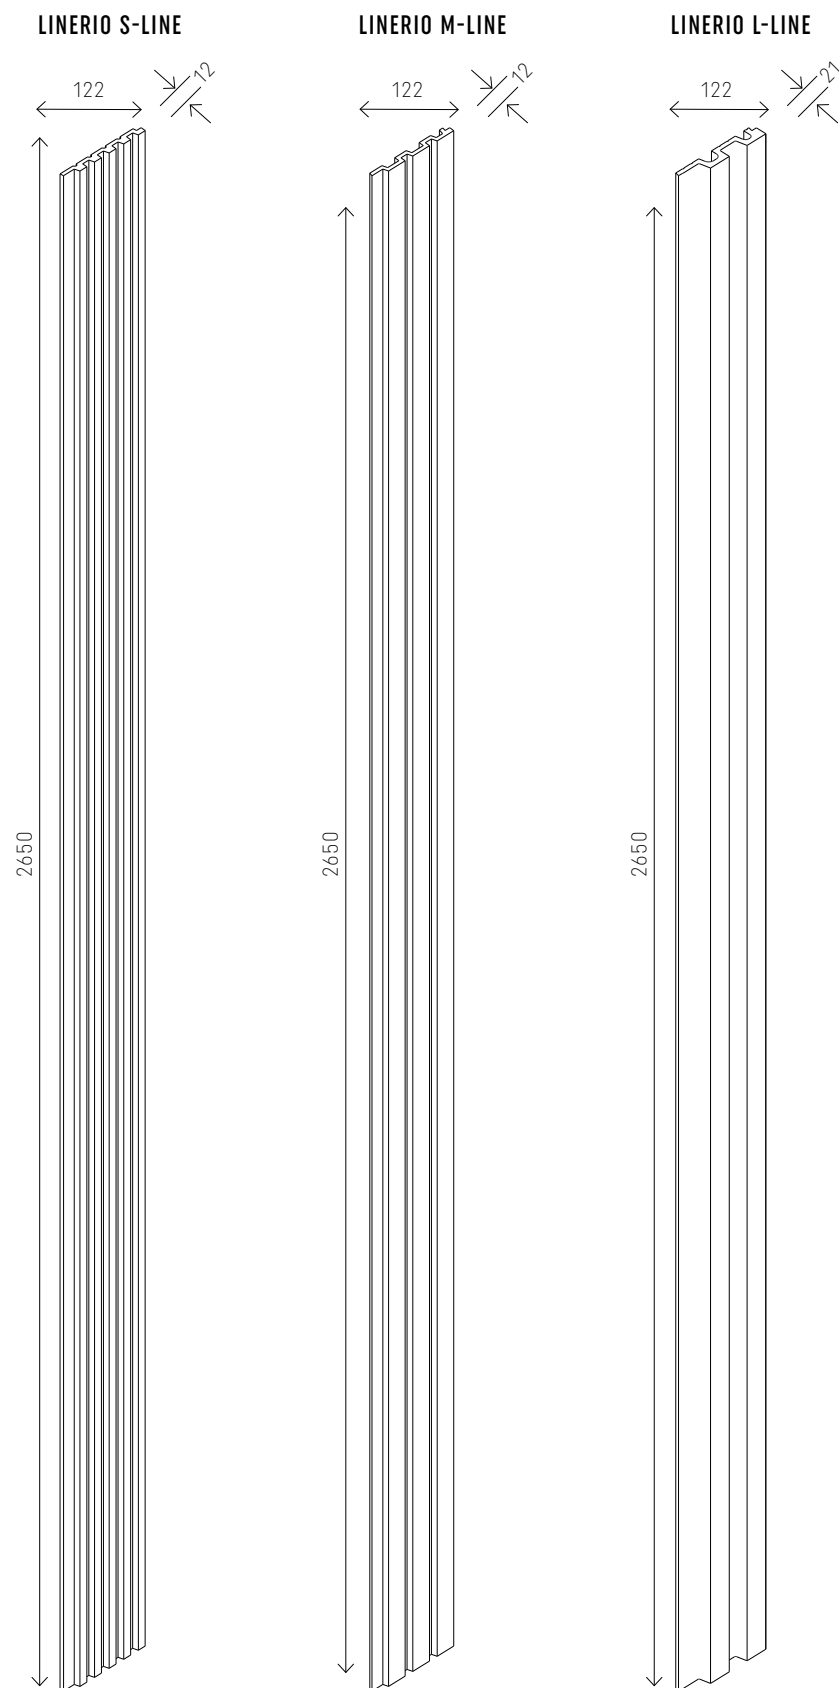

Dimensiones | 2650x122x12 mm
Area | 0,323 m²

La decoración tridimensional se acomoda a tu imaginación. Puedes crear un elegante friso en el recibidor que cautive a los visitantes desde el umbral. Todo lo que tiene que hacer es cortar los paneles a la longitud que prefieras y rematarlos con un listón especial.

MONTAJE

El montaje del Linerio es sencillo y rápido. Los paneles se montan mediante cola adhesiva y, si es necesario, pueden cortarse fácilmente al tamaño deseado con una sierra o una caladora.

CARACTERÍSTICAS DEL PANEL

PERFILES DE ACABADO

**S-LINE
PERFIL
IZQUIERDO**
2650x28x12

**S-LINE
PERFIL
DERECHO**
2650x35x12

**M-LINE
PERFIL
IZQUIERDO**
2650x42x12

**M-LINE
PERFIL
DERECHO**
2650x26x12

**L-LINE
PERFIL
IZQUIERDO**
2650x61x21

**L-LINE
PERFIL
DERECHO**
2650x32x21

PERFIL DE ACABADO U
S/M-Line 2650x25x12
L-Line 2650x30x21

LISTA DE PANELES

NATURAL	LINERIO S-LINE 2650x122x12 mm	LINERIO M-LINE 2650x122x12 mm	LINERIO L-LINE 2650x122x21 mm	LINERIO S-LINE 2650x122x12 mm	LINERIO M-LINE 2650x122x12 mm	LINERIO L-LINE 2650x122x21 mm
MOCCA	LINERIO S-LINE 2650x122x12 mm	LINERIO M-LINE 2650x122x12 mm	LINERIO L-LINE 2650x122x21 mm	LINERIO S-LINE 2650x122x12 mm	LINERIO M-LINE 2650x122x12 mm	LINERIO L-LINE 2650x122x21 mm
CHOCOLATE	LINERIO M-LINE 2650x122x12 mm	LINERIO L-LINE 2650x122x21 mm	UNIVERSAL TRIM U S/M-Line 2650x25x12 mm	LINERIO S-LINE 2650x122x12 mm	LINERIO M-LINE 2650x122x12 mm	LINERIO L-LINE 2650x122x21 mm